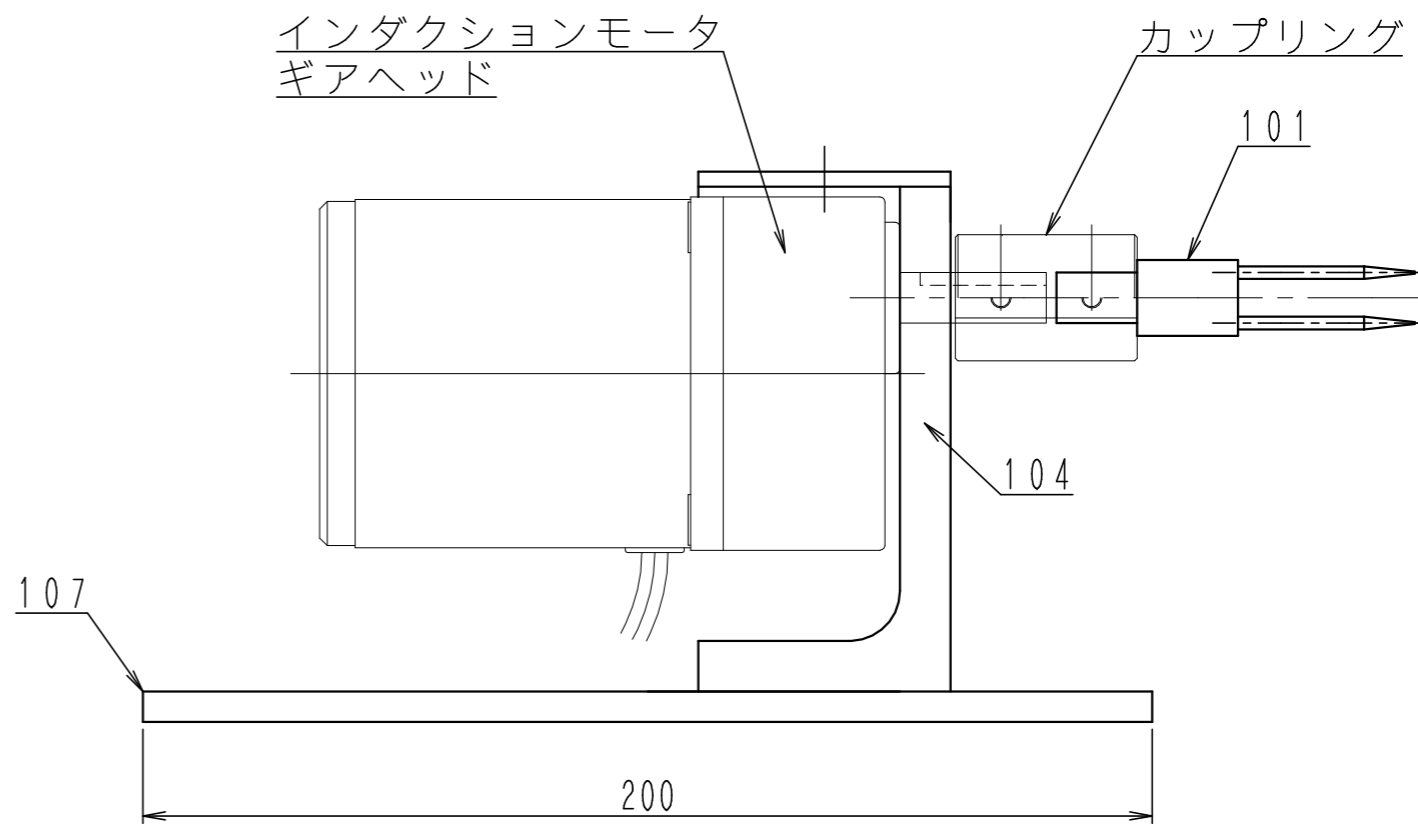

底面ゴム足4個

数	尺度	親図番
	1/1.5	

承認	設計	図面名称	図番
		しまちゃんⅣ 組図 土台フラットバー6X100	101101-002(2)